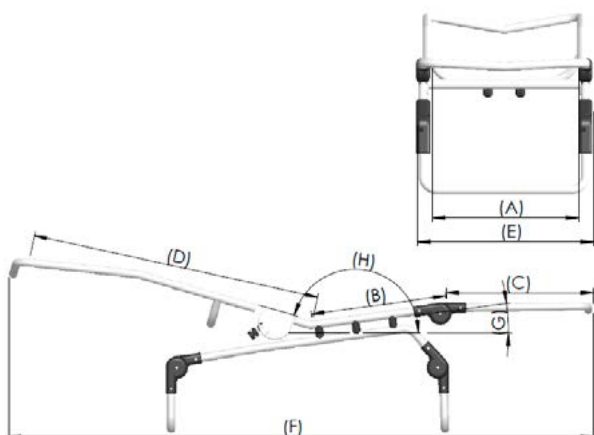

Suihkualusta Melody

Suihkualusta Melody on suunniteltu tukemaan lasten turvallista ja miellyttävää peseytymistä. Kevyt, kestävä alumiinirakenne, säädettävä selkänoja ja jalkatuet sekä pehmeä verhoilu takaavat hyvän käyttömukavuuden myös herkkäihoisille lapsille. Helposti puhdistettavat materiaalit ja useat kokovaihtoehdot tekevät tuolista käytännöllisen ratkaisun eri hoitoympäristöihin.

- suihkualusta lasten turvalliseen peseytymiseen
- kevyt ja kestävä, alumiininen kolmiosainen rakenne
- hapettumista vastaan suojattu
- säädettävä selkänoja
- säädettävä jalkatuki
- tummansininen pehmeä kangasverhoilu
- soveltuu herkkäihoisille lapsille
- helppo puhdistaa ja desinfioida
- neljä eri kokoa

Tekniset tiedot	koko 31	koko 34	koko 37	koko 40
istuimen leveys (a)	340 mm	340 mm	400 mm	400 mm
istuimen syvyys (b)	245 mm	305 mm	365 mm	410 mm
jalkatuen pituus (c)	295 mm	295 mm	395 mm	410 mm
selkänojan korkeus (d)	630 mm	630 mm	780 mm	780 mm
kokonaisleveys (e)	400 mm	400 mm	460 mm	460 mm
kokonaispituus (f)	1020 mm	1080 mm	1575 mm	1635 mm
istuimen kallistuskulma (g)	8°	8°	8°	8°
selkänojan kallistuskulma (h)	90°–150°	90°–150°	92,5°–165°	92,5°–165°
käyttäjän enimmäispituus	800 mm	1000 mm	1300 mm	1500 mm
käyttäjän enimmäispaino	40 kg	40 kg	75 kg	75 kg
rungon väri	valkoinen	valkoinen	valkoinen	valkoinen