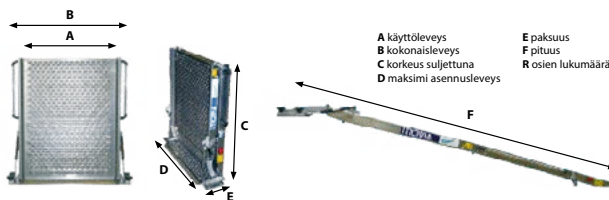

TUOTE	A	B	KOKO(MM)		E	F	PAINO (KG)	MAKSIMI KUORMA (KG)
			C	D				
MOVIA 140R2	760	950	750	1050	210	1400	23	350
MOVIA 180R2	760	950	950	1050	210	1800	23	350
MOVIA 200R2	760	950	1060	1050	210	2000	30	350
MOVIA 220R2	760	950	1160	1050	210	2200	32	350
MOVIA 240R2	760	950	1260	1050	210	2400	34	350
MOVIA 260R2	760	950	1360	1050	210	2600	36	350