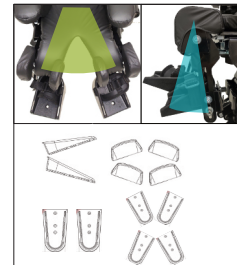

Lonkan koukistus

Kallistus- ja rotaatiosäädöt saatavana ristiseläntukeen ja selkänöjaan

Anatomisesti oikein asetellut nivelpisteet

Monipuoliset alaraajojen säädöt

ODE ISTUINJÄRJESTELMÄ

- Optimaalinen, yksilöllinen istuma-asento
- Koon säätäminen täysin istuimen ulkopuolelta, ei tarvetta nostaa käyttäjää pois tai irrottaa pehmusteita
- Mekaaninen lonkan koukistus vakiona
- Oikea ja vasen puoli tarkasti ja erikseen mukautettavissa. Portaattomat, bilateraaliset säädöt.
- Dynaaminen selkänöja helposti säädettävällä joustolla
- Monipuoliset alaraajojen mukautusmahdollisuudet vakiona

Tekniset tiedot	Mini	Koko 1	Koko 2
Käyttäjän max paino	25 kg	40 kg	55 kg
Istuinsyvyys	15 - 24 cm	21 - 31 cm	26 - 37 cm
Istuinleveys	13 - 22 cm	19 - 28 cm	27 - 37 cm
Säärimitta	13 - 22 cm	19 - 29 cm	19 - 35 cm
Selkänöjan korkeus	26 - 34 cm	33 - 41 cm	40 - 53 cm