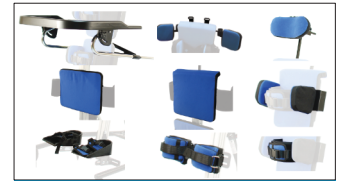

Polven fleksio

Kallistus- ja rotaatiosäädöt saatavana lantio- ja vartalotyynyyn

Laaja moduulivalikoima

Lisääbduktio optiona (4-in-1)

ELLA SEISOMATELINE

- Huippuluokan modulaarisuus. Kaikki moduulit sopivat kaikkiin runkokokoihin
- Portaattomasti ja molemmin puolin erikseen säätävät tuet
- Suunniteltu ja valmistettu Suomessa
- Intuitiiviset ja helpokäyttöiset säädöt tekevät mukauttamisesta erityisen helppoa
- 90° kallistus kaasujousella tai sähkömoottorilla
- Pysty-, päin-, selin- ja abduktioasentoa samalla tuotteella

Tekniset tiedot	Koko1	Koko 2	Koko 2+ *	Koko 3	Koko 4
Käyttäjän pituus	60 - 95 cm	90 - 130 cm	90 - 130 cm	120 - 155 cm	130 - 180 cm
Käyttäjän max paino	30 kg	40 kg	40 kg	55 kg	80 kg
Kaasujousiavusteinen kallistus	Kyllä	Kyllä	Kyllä	Kyllä	Ei
Sähköavusteinen kallistus	Kyllä	Kyllä	Kyllä	Kyllä	Kyllä
Alustan mitat (pit x lev)	75 x 58 cm	75 x 58 cm	100 x 70 cm	100 x 70 cm	108 x 75 cm