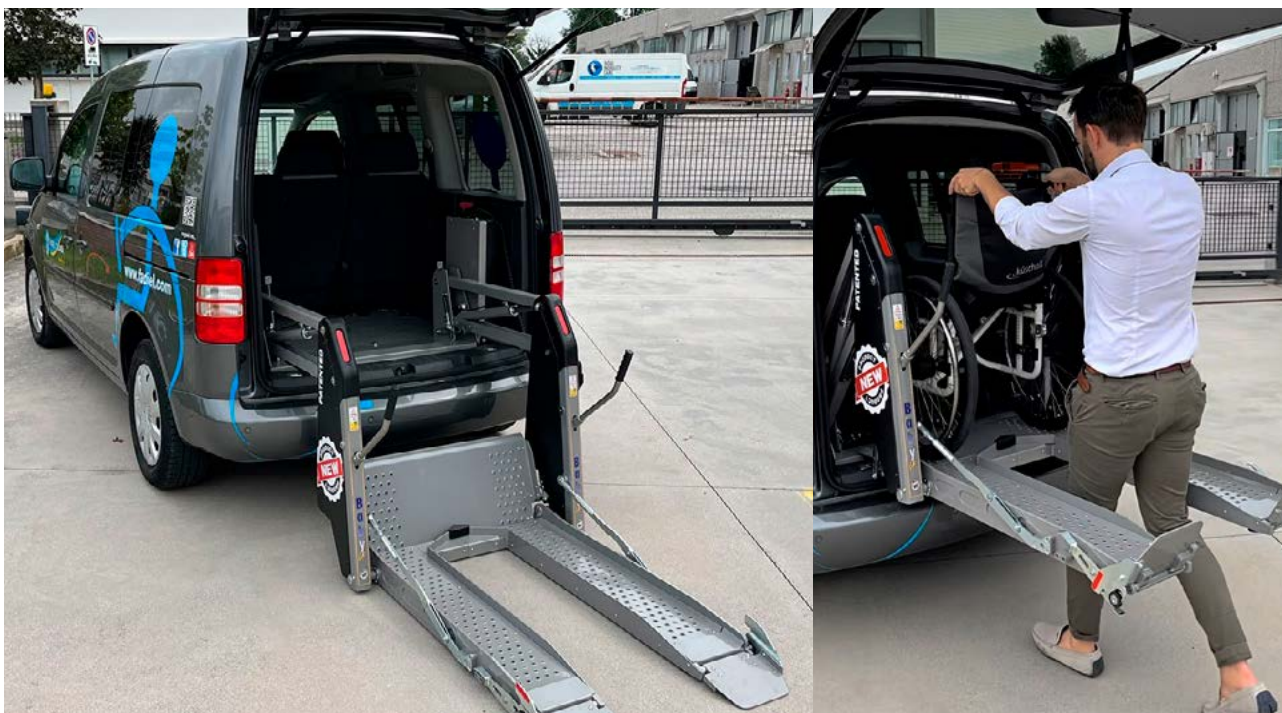

Pyörätuolihiissi Fadiel Baby Lift Open alumiininen

Vallankumouksellinen pyörätuolihiissi

Tehty kokonaan alumiinista ja erityisen kestävästä Strenx teräksestä. Voidaan asentaa autojen, paketti-autojen tai minibussien sisälle. Hissi voidaan asentaa myös matalakattoisiin ajoneuvoihin.

Helppokäyttöisyys

Pyörätuolihiissin tason keskellä on ontelo, jossa on kaksi sivukaistaa pyörätuolin liu'uttamiseksi ajoneuvon sisään.

Näkyvyys

Hissin näkee kokonaisuudessaan taustapeilistä.

Tavaroiden lastaus on helppoa

Kun hissi on suljettuna, voit helposti lastata isoja tavaroita ajoneuvon sisään, kuten matkatavaroita tai lastenrattaat.

Liukumaton pinta

Tason pinta on tehty alumiinista ja vuorattu liukumattomalla materiaalilla. Taso on tehty yhdestä kappaleesta, joka tekee siitä erityisen kestävä.

Helppokäyttöinen

Hissi aukeaa ja sulkeutuu kahden napin avulla.

Kompakti

Hissi voidaan asentaa myös matalakattoisiin ajoneuvoihin. Suljettuna hissi on vain 32 cm. Kokonsa ansiosta hissi voidaan asentaa lähelle takaluukkuja.