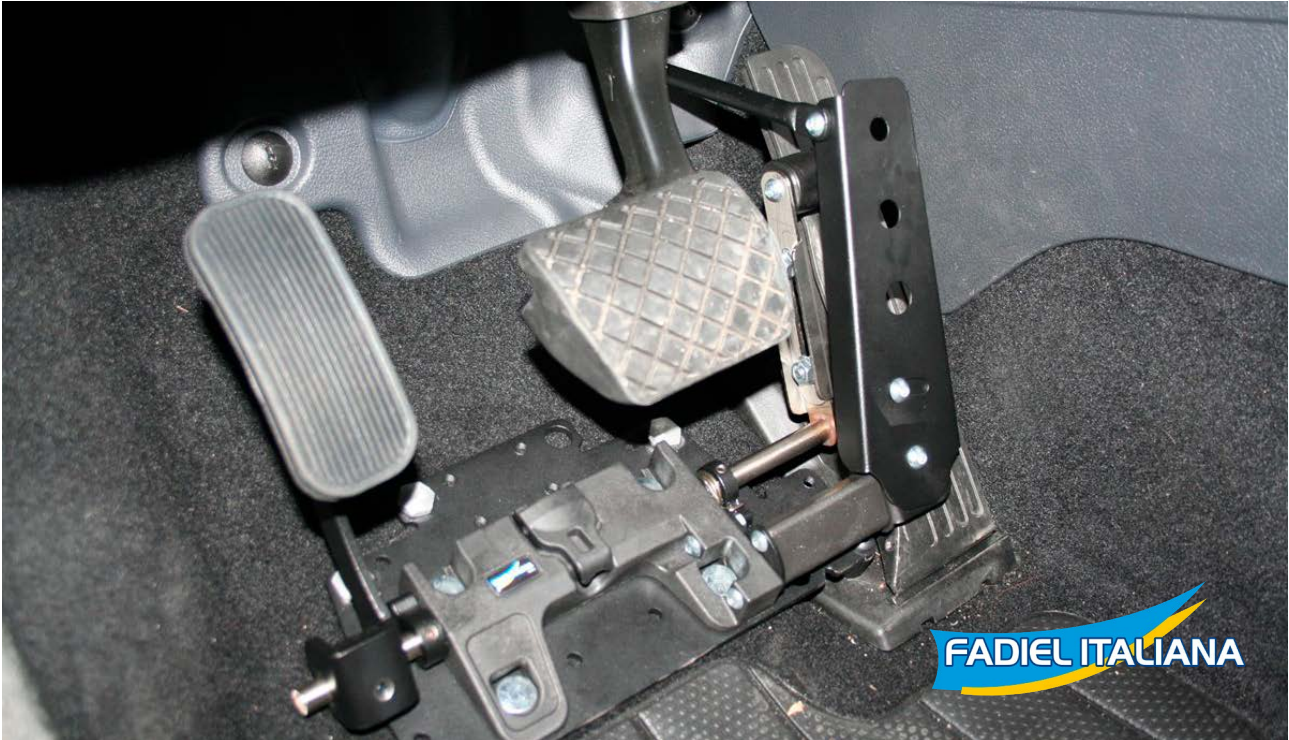

# Vasemman jalan mekaaninen kaasun automaattivaihteisiin autoihin DISP007

DISP007 vasemman jalan mekaanisen kaasun käyttö tapahtuu vasemmalla jalalla alkuperäisen kaasun ollessa suojalevyllä peitettynä. DISP007 on pikalukittava ja siten helppo irrottaa, kun autoa kuljettaa henkilö, joka käyttää perinteistä oikean jalan kaasua. Asennettavissa kaikkiin automaattivaihteisiin autoihin.

- yleismalli
- edullinen
- helppo ja nopea asentaa kaikkiin autoihin
- mekaaninen säätö