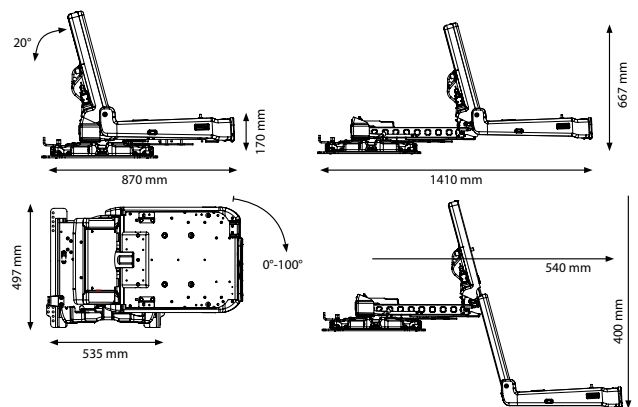

Sähköinen kääntöistuin C400 Excellent

Sähköinen C400-kääntöistuin helpottaa liikuntarajoitteisten, toimintakyvyltään heikentyneiden ja ikääntyneiden henkilöiden ajoneuvoon siirtymistä. Istuin voidaan asentaa käyttäjän tarpeiden mukaan joko ajoneuvon etu- tai takapenkille, oikealle tai vasemmalle puolelle. Kääntöistuimeen on olemassa niin mallikohaisia kuin universaaleja asennussarjoja. Kääntöistuimeen voidaan valita erilaisia istuimia auton ja käyttötärpeen mukaan.

Sähköisestä C400 kääntöistuimesta on myös hissi-toiminnolla oleva malli. C400 malli valitaan aina auton ja käyttötärpeen mukaan.

Käyttäjän maksimipaino 120 kg,

Tuote on nähtävillä Finwayn esittelyautoissa.